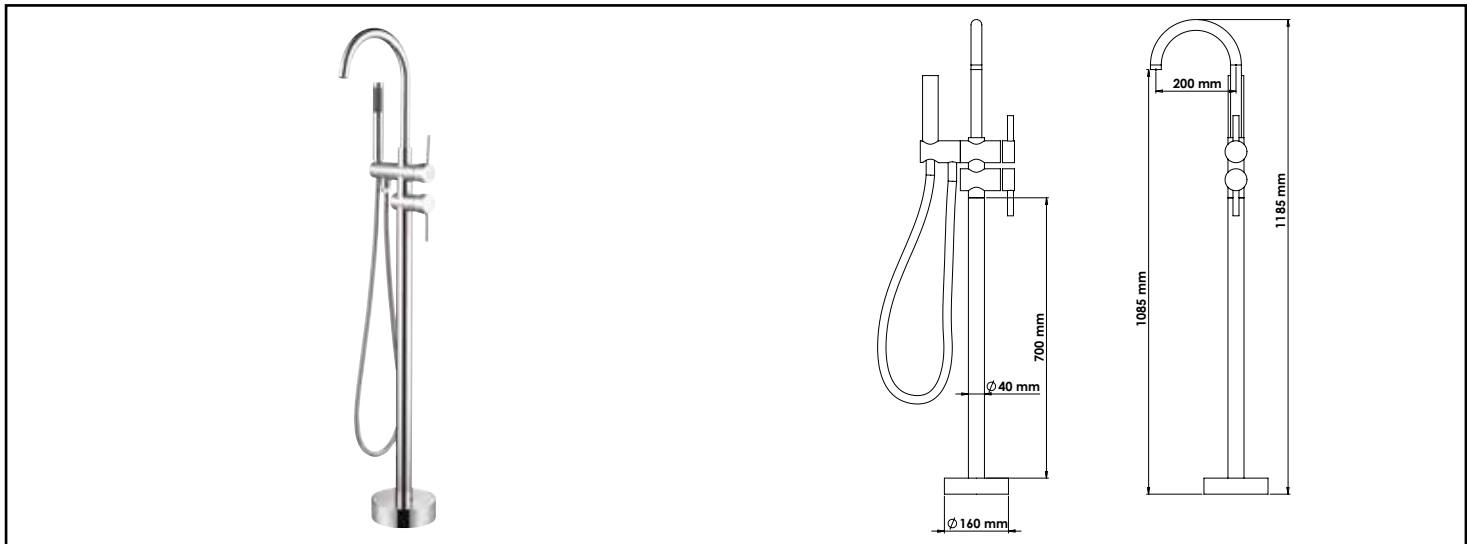

# MITIGEUR BAIN-DOUCHE SUR COLONNES - CARTOUCHE 35MM - FINITION CHROMÉ - ELMER

## UN DESIGN RÉTRO-CONTEMPORAIN.

<b>CARACTÉRISTIQUES</b>	Mitigeur bain-douche sur colonnes pour baignoire îlot en laiton chromé. - Cartouche Ø35 mm. - Douchette laiton chromé avec flexible de douche en inox double agrafage. - 2 flexibles d'alimentation inox.
<b>APPLICATIONS</b>	Mitigeur pour baignoire îlot
<b>CONDITIONS D'UTILISATION</b>	Cartouche : diamètre 35 mm Alimentation : flexibles en inox
<b>COMPATIBILITÉ</b>	Conforme aux réglementations en vigueur
<b>PRÉCAUTION D'EMPLOI</b>	Entretenez votre robinet à l'aide d'un chiffon en microfibre humide. Un linge imbibé d'une goutte d'huile de table donnera de l'éclat aux chromes. Polissez ou frottez le robinet avec un chiffon imprégné de vaseline, puis lustrez. Dans les régions dites "c"
<b>SPECIFICATIONS D'INSTALLATION</b>	Permet l'équipement sanitaire des salles de bains et cuisine. Garantie 10 ans contre tout vice de fabrication y compris pour les cartouches - Cf conditions générales de vente
<b>PRESCRIPTION DE POSE</b>	Avant le montage nettoyer la tuyauterie pour éliminer toute impureté
<b>PRESCRIPTION D'ENTRETIEN</b>	Nettoyage à l'eau savonneuse avec un chiffon doux et bien sécher - Ne pas utiliser de produits nocifs, abrasifs ou chlorés